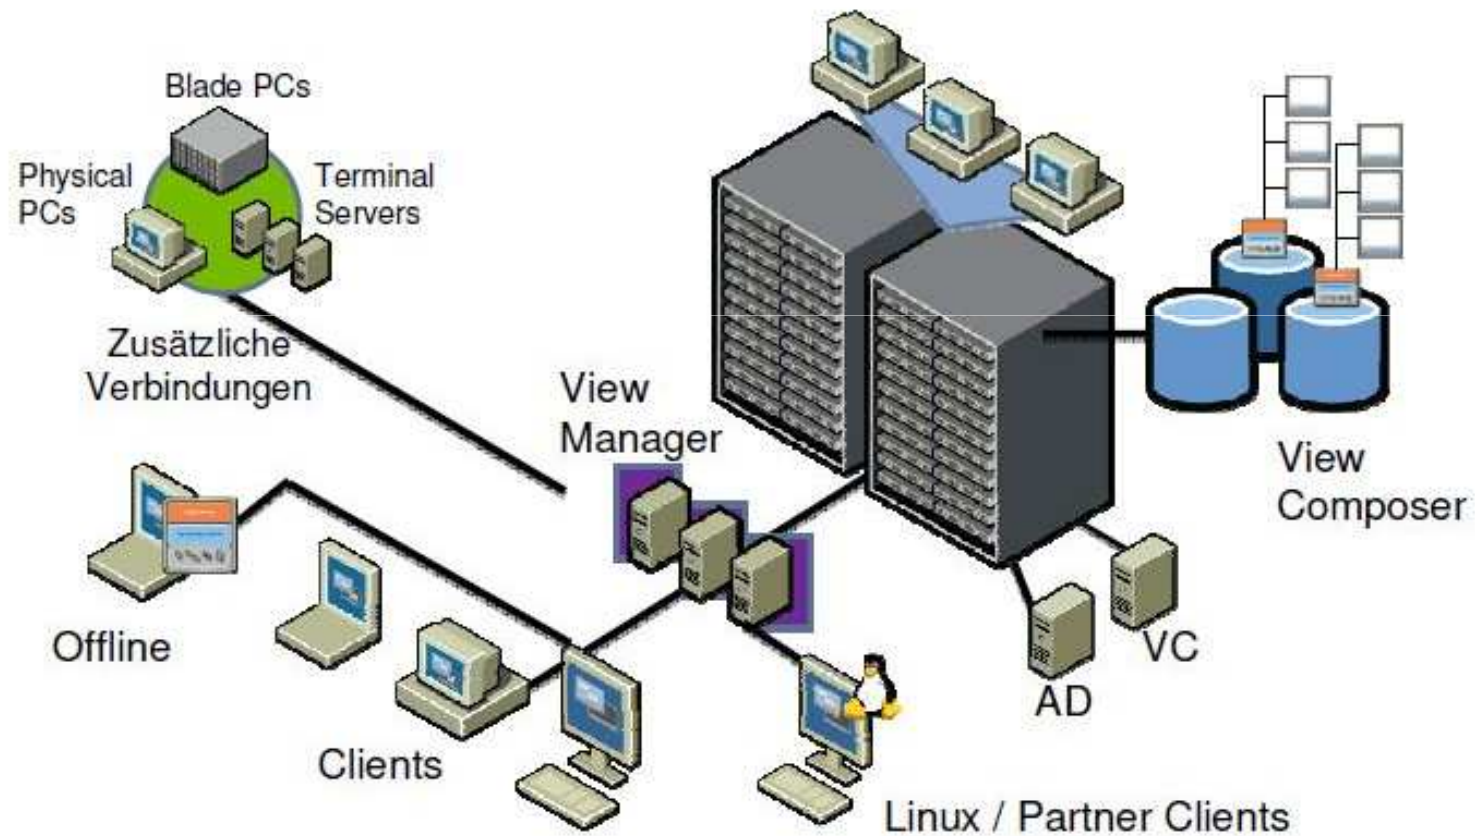

Effizientes Client Management mit Vmware View

Referent: Michael Gailitzdörfer
| BIZTEAM Systemhaus GmbH |

- | Was ist VMware View
- | Bestandteile von VMware View / ThinApp
- | VMware View Livedemo
- | VMware ThinApp Livedemo

Was bietet VMware View

- | Desktopvirtualisierung auf VI 3.5 Basis
- | Einheitliche Desktops
- | Zentrales Management
- | Mehr Sicherheit
- | Geschäftliche Agilität und Flexibilität
- | Zuverlässige Business Continuity
- | Geringere Energiekosten (bei ThinClients)

Bestandteile von VMware View

- VMware Infrastructure 3
- VMware View Manager 3
- VMware Composer
- VMware ThinApp
- VMware Offline Desktop (experimentell)

Bestandteile von VMware View

Bestandteile von VMware ThinApp

- ! Virtuelles Betriebssystem
- ! Verzögerungsfreie Ausführung
- ! Ausführung im Anwendermodus
- ! Agentenlose Struktur
- ! Anwendungssynchronisierung
- ! Flexible Paketierung